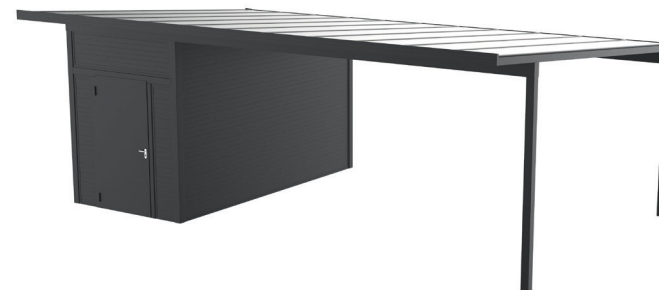

Kombination Carport + Gerätehaus