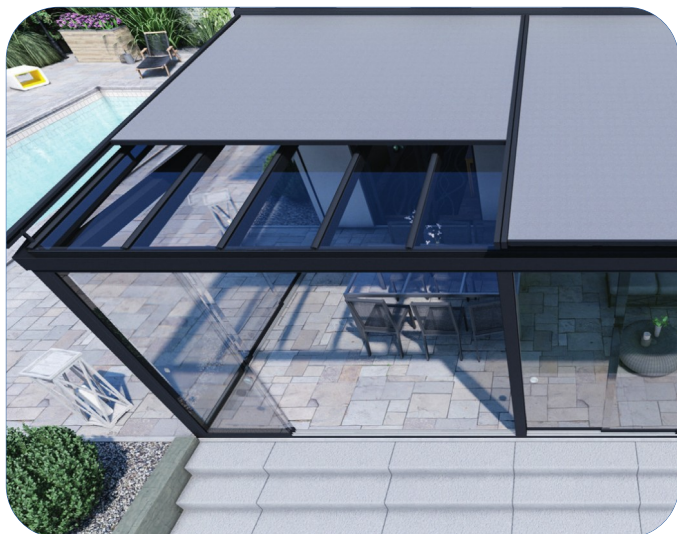

Beschattungen

Eine Aufdachmarkise fängt die Sonneneinstrahlung schon vorher effektiv ab und verhindert dadurch eine Hitzeentwicklung unter Ihrer Überdachung oder in Ihrem Wintergarten. Die Reinigung des Stoffes ist problemlos möglich.