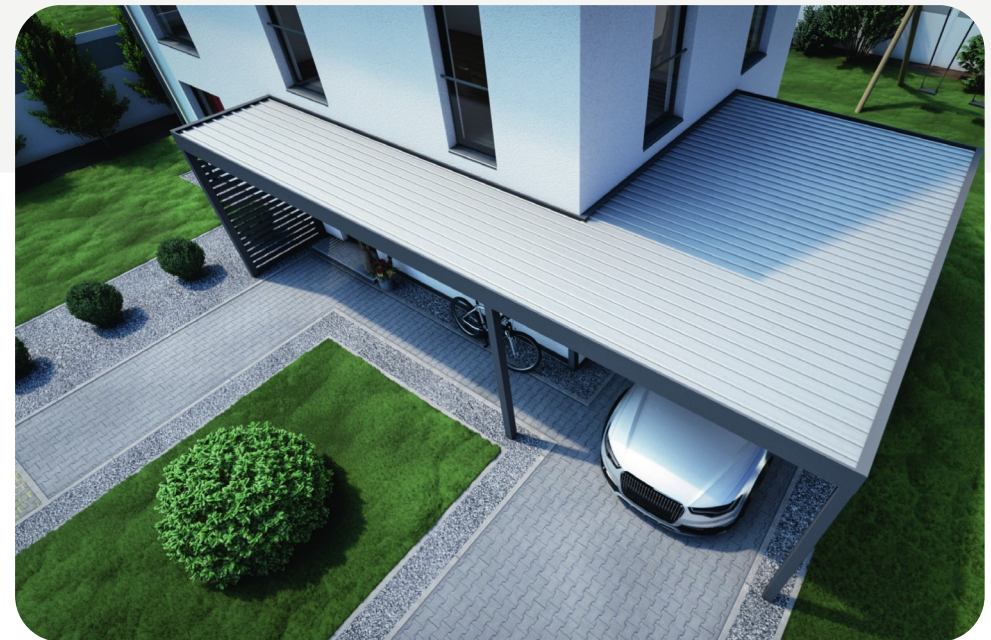

Carport mit Eingangsüberdachung

Kombinieren Sie zwei Bestseller zu einem ganz besonderen Highlight.

Unsere Carports lassen sich nun mit einer Eingangsüberdachung ansprechend und in vielfältigen Ausführungen verbinden. Damit sind Sie optimal geschützt und zudem wird ein eindrucksvoller und harmonischer Eingangsbereich geschaffen, der bei jedem Heimkehren Freude macht.

Merkmale und Optionen

- Eindeckungsmöglichkeiten
- Vorrichtung für Dachbegrünung
- HPL Verkleidung
- Seitenverkleidung