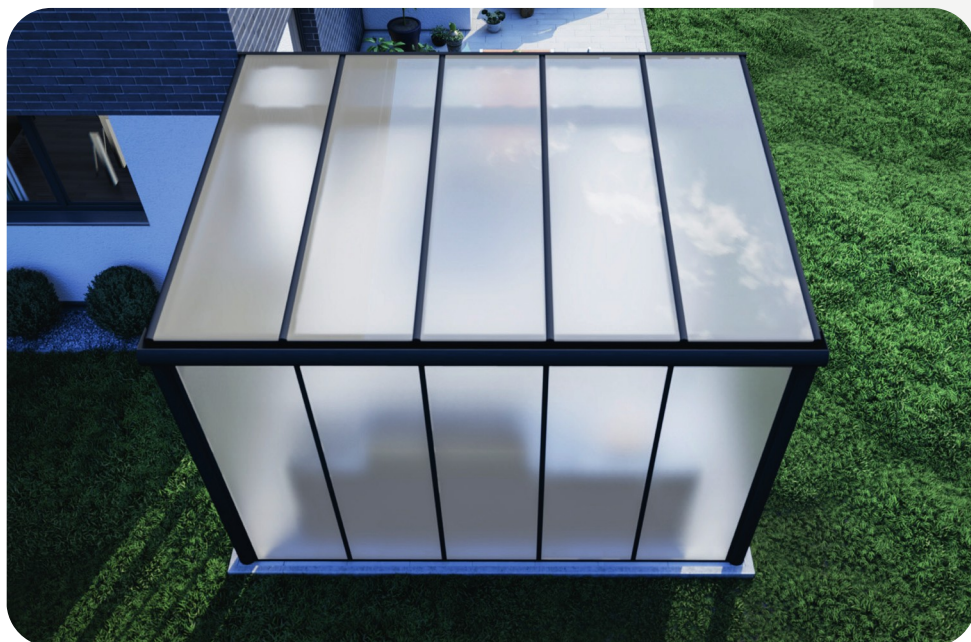

Merkmale und Besonderheiten

- Integriertes Dachrinnensystem
- Hochwertiges Aluminium
- Robust und Korrosionsbeständig
- Leichte Reinigung und Pflege