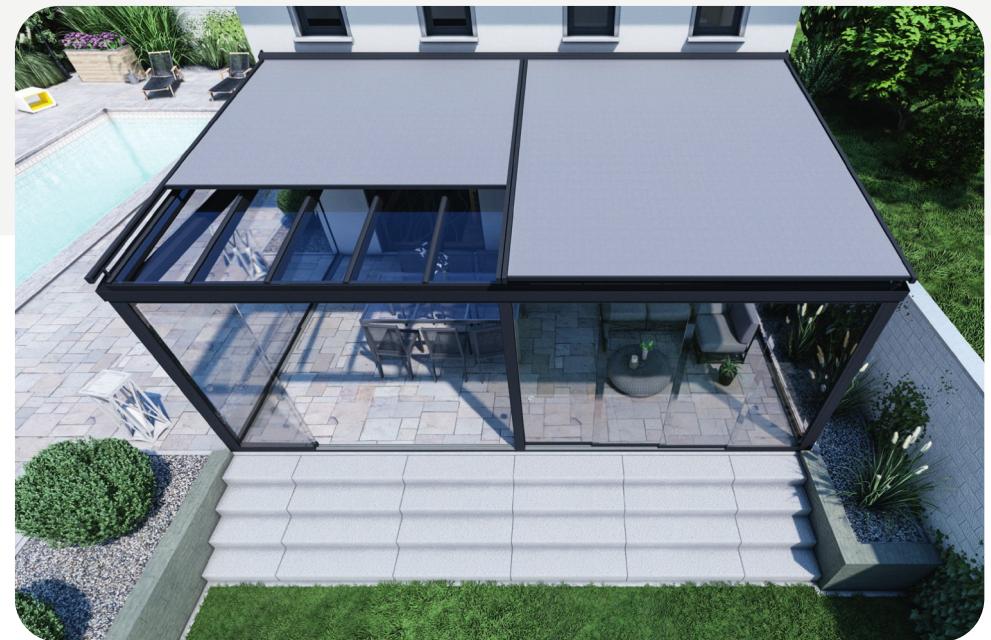

Wintergärten*

Ein Wintergarten bedeutet für Ihr Haus eine enorme Wertsteigerung. Erweitern Sie Ihren Wohnraum und verlängern Sie somit die Sommersaison – ganzjährig nutzbar. Ihre Wünsche in Bezug auf individuellen Aufbau, Farbe sowie Ausstattung kommen wir gerne mit unseren hochwertigen Materialien und gut ausgebildeten Fachkräften nach.

*ACHTUNG: Nicht isoliert. Kalt Wintergarten/Sommergarten

Merkmale und Besonderheiten

- Integriertes Dachrinnensystem
- Hochwertiges Aluminium
- Robust und Korrosionsbeständig
- Leichte Reinigung und Pflege