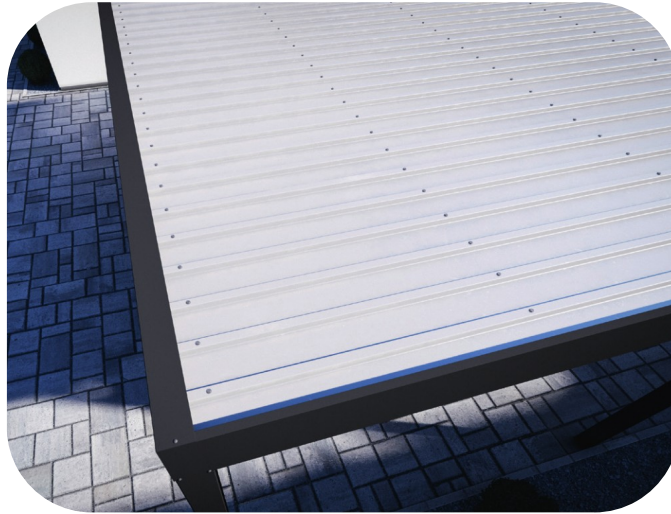

Carport mit Eingangsüberdachung

Kombinieren Sie zwei Bestseller zu einem ganz besonderen Highlight.

Unsere Carports lassen sich nun mit einer Eingangsüberdachung ansprechend und in vielfältigen Ausführungen verbinden. Damit sind Sie optimal geschützt und zudem wird ein eindrucksvoller und harmonischer Eingangsbereich geschaffen, der bei jedem Heimkehren Freude macht.

Die klare VSG-Eindeckung zeichnet sich neben der hohen Lichtdurchlässigkeit vor allem durch eine besondere Stabilität und Robustheit aus. Wählen Sie hier zwischen 8 mm oder 10 mm Stärke.

VSG opal (Verbundsicherheitsglas)

Stahl-Trapezblech

Besonders pflegeleicht und wartungsarm trumpft das robuste und stabile Trapezblechdach.

Vorrichtung für Dachbegrünung

Ein echter Blickfang: das begrünte Flachdach macht einiges her und erfüllt darüber hinaus sinnvolle und nachhaltige Zwecke.