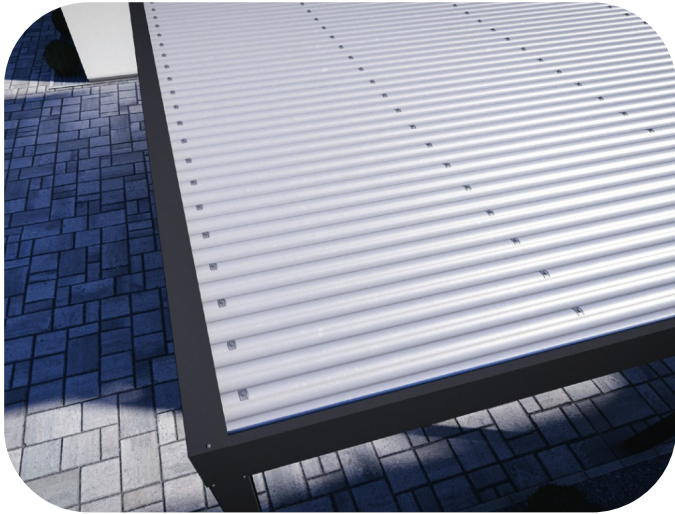

Stahl-Wellblech

Ebenso langlebig ist das Stahl-Wellblech, welches durch seine charakteristische Form besticht.