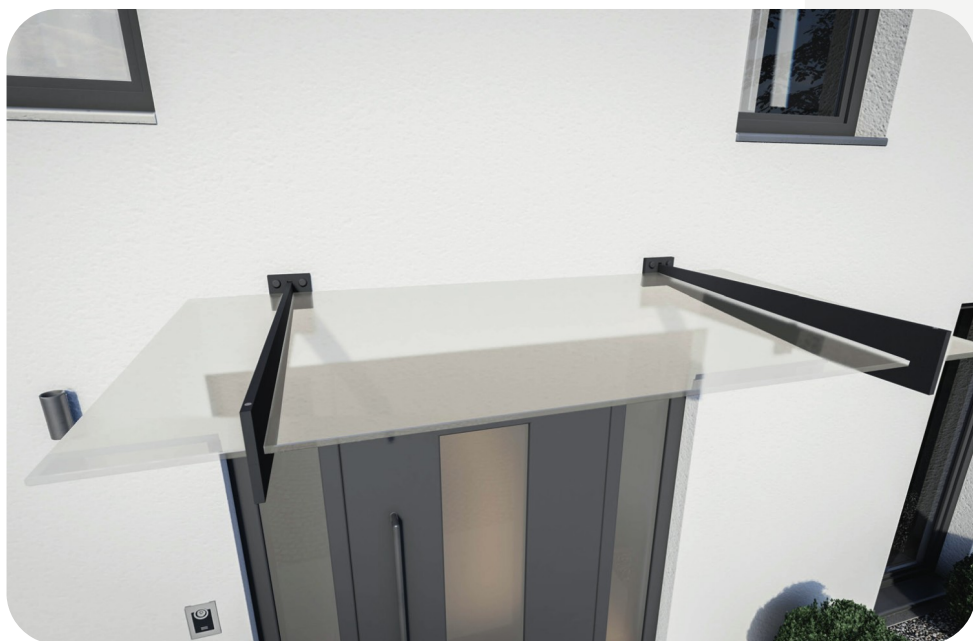

Merkmale und Besonderheiten

- Hochwertiges Aluminium
- Robust und Korrosionsbeständig
- Leichte Reinigung und Pflege
- Bis 4 m Breite