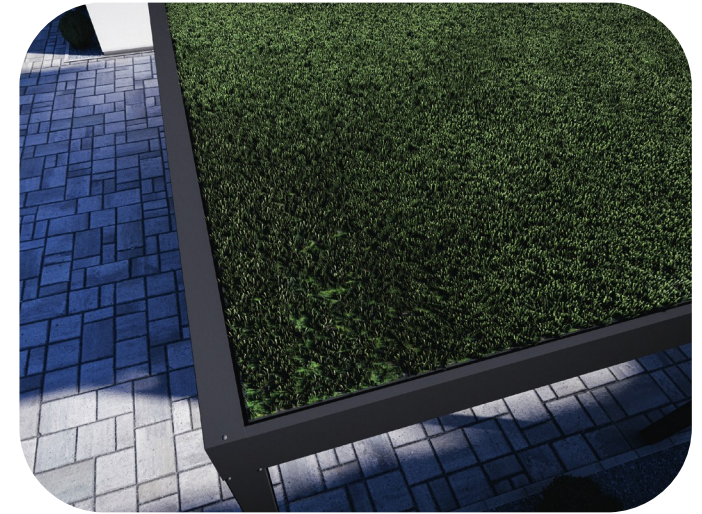

Stahl-Trapezblech

Besonders pflegeleicht und wartungsarm trumpft das robuste und stabile Trapezblechdach.

Vorrichtung für Dachbegrünung

Ein echter Blickfang: das begrünte Flachdach macht einiges her und erfüllt darüber hinaus sinnvolle und nachhaltige Zwecke.