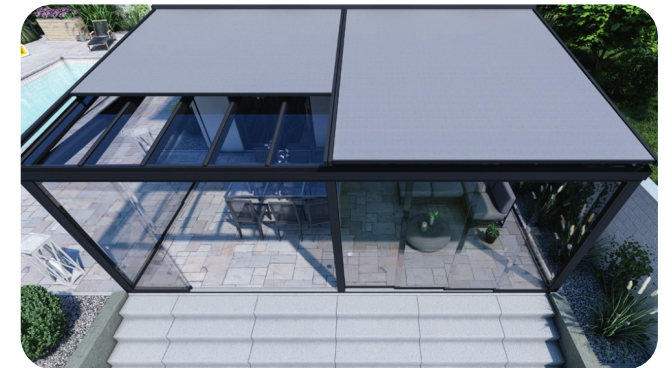

Geländer

Seite 51

Sichtschatz

Seite 55

Gerätehaus

Seite 59

Beschattung

Seite 63

Modern, stilvoll, robust und individuell auf Ihre Bedürfnisse maßgefertigt. Entdecken Sie Ihren Garten oder Ihre Terrasse auf ganz neue Weise – mit Terrassenüberdachungen erweitern Sie Ihren Wohnraum und können Ihr Zuhause genießen wie nie zuvor.

Unser CUBE erscheint in einem eleganten kubischen Stil und bietet Ihnen eine Vielfalt an Gestaltungsmöglichkeiten. Wählen Sie aus verschiedenen Dacheindeckungen, Vorrichtung für Dachbegrünung, Seitenelementen, HPL Verkleidung, LEDs und gestalten Sie Ihren CUBE nach Ihren Vorstellungen. CUBE – ein Flachdach das neue Maßstäbe setzt. Ästhetisch, robust und zu einem fairen Preis.

Carport mit Eingangsüberdachung

Kombinieren Sie zwei Bestseller zu einem ganz besonderen Highlight.

Unsere Carports lassen sich nun mit einer Eingangsüberdachung ansprechend und in vielfältigen Ausführungen verbinden. Damit sind Sie optimal geschützt und zudem wird ein eindrucksvoller und harmonischer Eingangsbereich geschaffen, der bei jedem Heimkehren Freude macht.