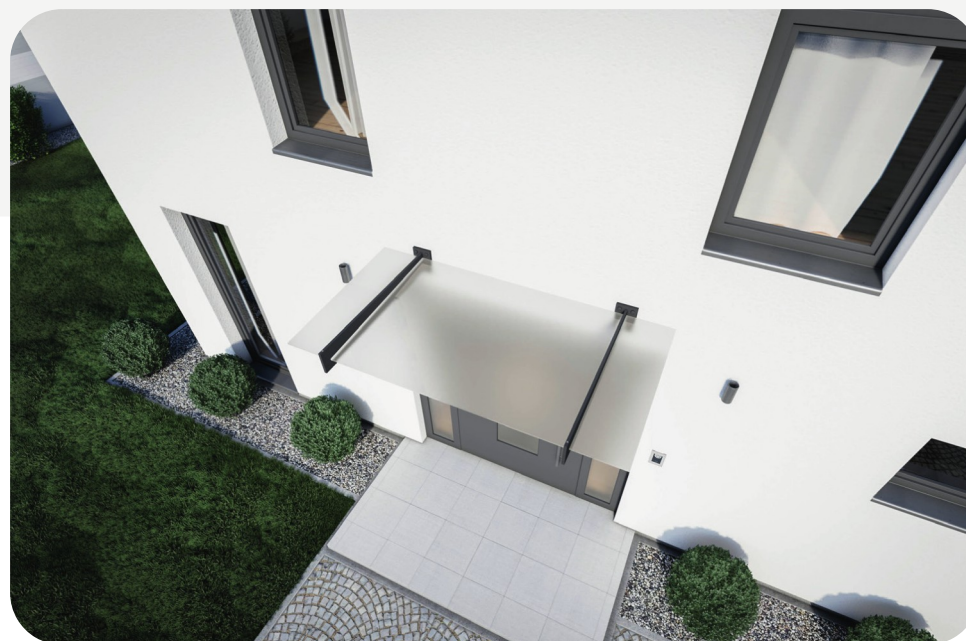

Merkmale und Besonderheiten

- Hochwertiges Aluminium
- Robust und Korrosionsbeständig
- Leichte Reinigung und Pflege
- Bis 4 m Breite