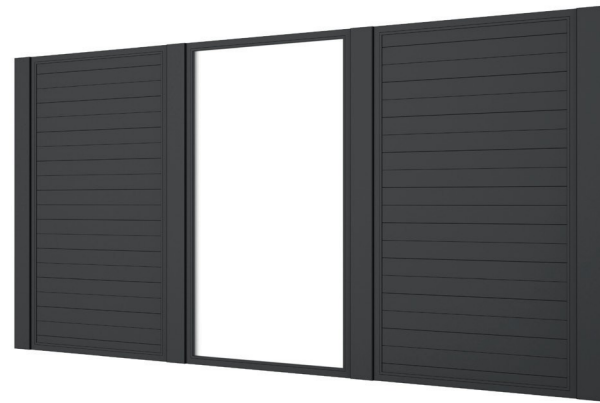

LED Spots

Ein Set besteht aus 6 LED Spots (3W in warm-weiß).

Seitenelemente

Glas-Schiebeelemente

Feste Seitenelemente Polycarbonat

**Feste Seitenelemente VSG
(Verbundsicherheitsglas)**

Sichtschutz

Sichtschutz Alu Paneele