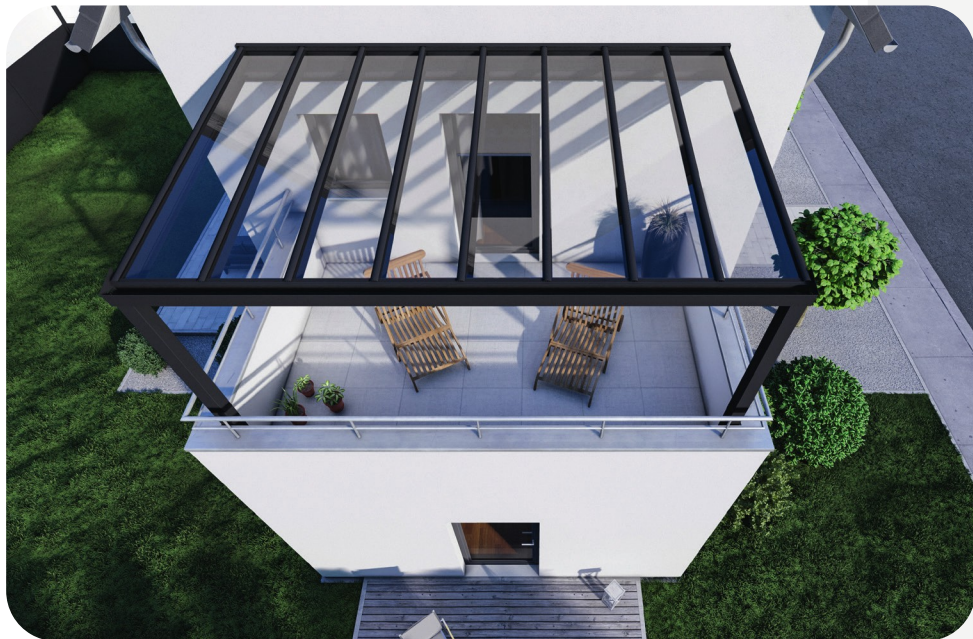

Balkonüberdachungen

Unsere Balkonüberdachungen sind auch für schwer zugängliche Bereiche bzw. mehrstöckige Häuser geeignet. Auf Wunsch kümmern wir uns um einen Kran bzw. Gerüst/Leiter, bei sehr hohen oder schwierig zu erreichenden Gegebenheiten. Natürlich individuell anpassbar auf Wunsch mit Seitenwänden und/oder Markise.

Merkmale und Besonderheiten

- Integriertes Dachrinnensystem
- Hochwertiges Aluminium
- Robust und Korrosionsbeständig
- Leichte Reinigung und Pflege