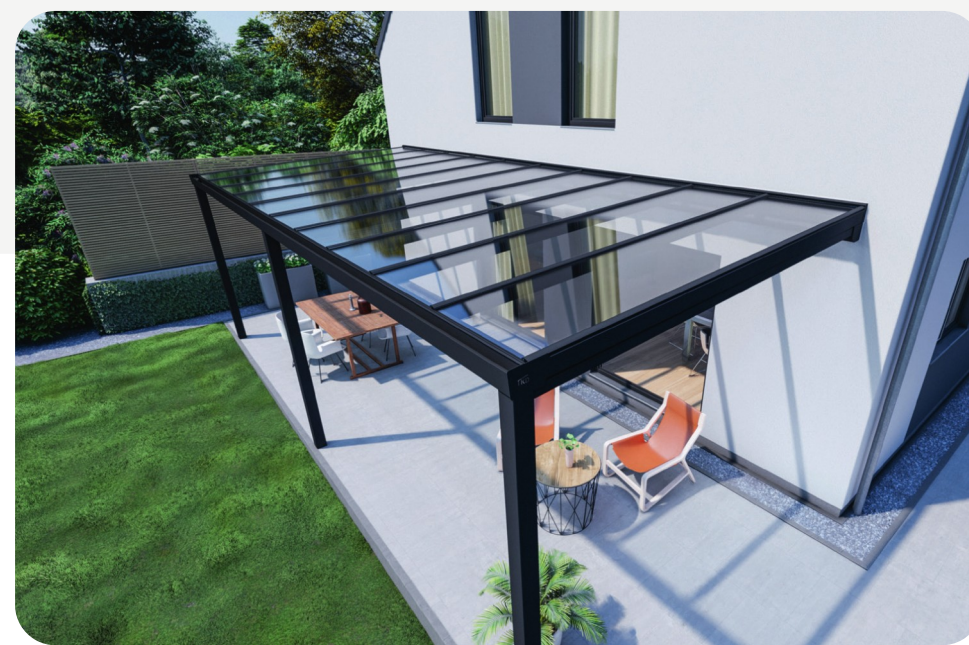

Merkmale und Besonderheiten

- Integriertes Dachrinnensystem
- Hochwertiges Aluminium
- Robust und Korrosionsbeständig
- Leichte Reinigung und Pflege