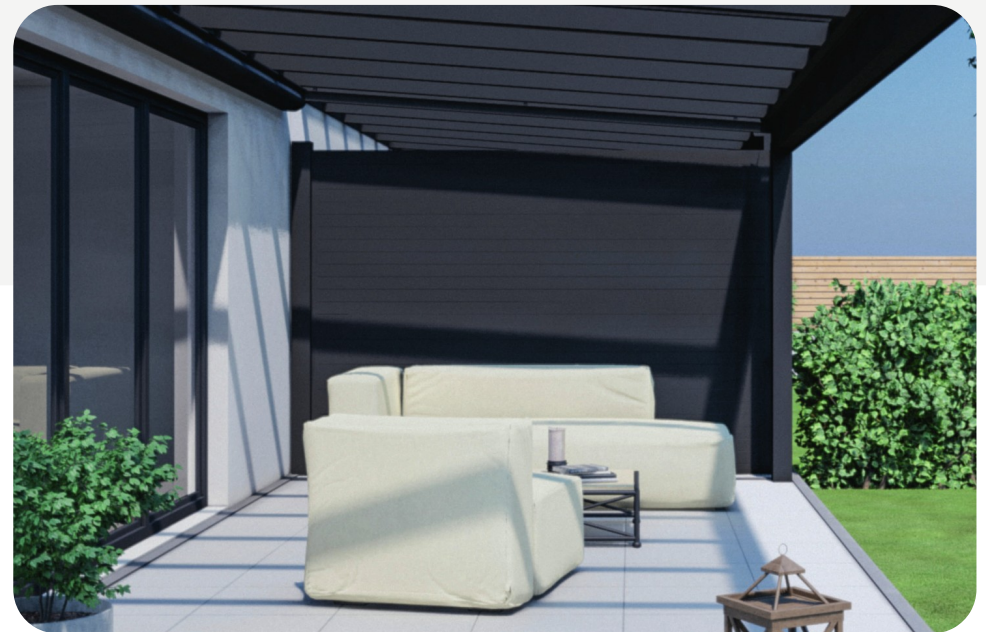

Sichtschutz

Schutz vor Wind / Sturm und perfekter Sichtschutz vor fremden Blicken.
Die Elemente sind individuell anpassbar. Sie können Alu-Elemente und Glas kombinieren oder auch Paneele in verschiedenen Farben einsetzen.

Merkmale und Besonderheiten

- Sichtschutz
- Windschutz
- Mülltonnenabgrenzung
- Vielseitige Einsatzmöglichkeiten